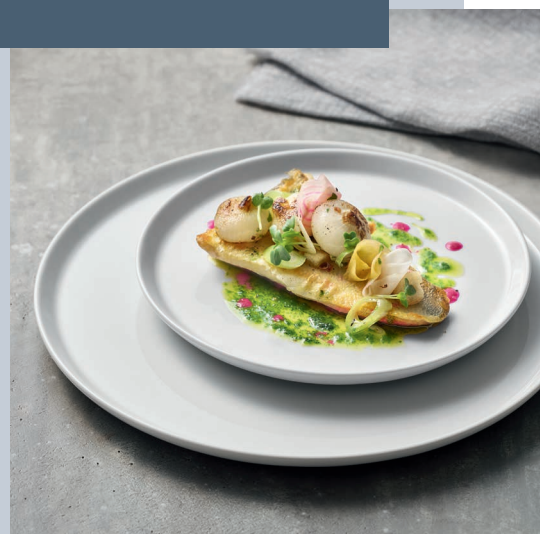

The LAGOM concept is based on creating styles with not too much, but also not too little. Set tables should not be overfilled – as a matter of principle. Not with tableware, accessories or bright colours. Plates should enhance the presentation of the food as much as possible. The Swedish trend is all about quality over quantity.

WIRES
320456

QUALITÄT
VOR
QUANTITÄT

QUALITY
OVER
QUANTITY

Le concept LAGOM, c'est créer des styles sans superflu, mais qui ne manquent de rien. Principe de base: les tables ne doivent pas être dressées en étant surchargées, ni par la vaisselle ou des accessoires, ni par une profusion de couleurs disparates. Les assiettes sont là pour seconder la présentation des mets. La tendance suédoise est claire: la qualité passe avant la quantité.

El concepto LAGOM supone crear estilos con no demasiado, pero tampoco con muy poco. Las mesas servidas no deben llenarse en exceso —nunca, en principio. Ni con loza, ni con accesorios, ni con una mezcla de colores. Los platos deben favorecer al máximo la presentación de la comida. La tendencia sueca prioriza claramente la calidad sobre la cantidad.